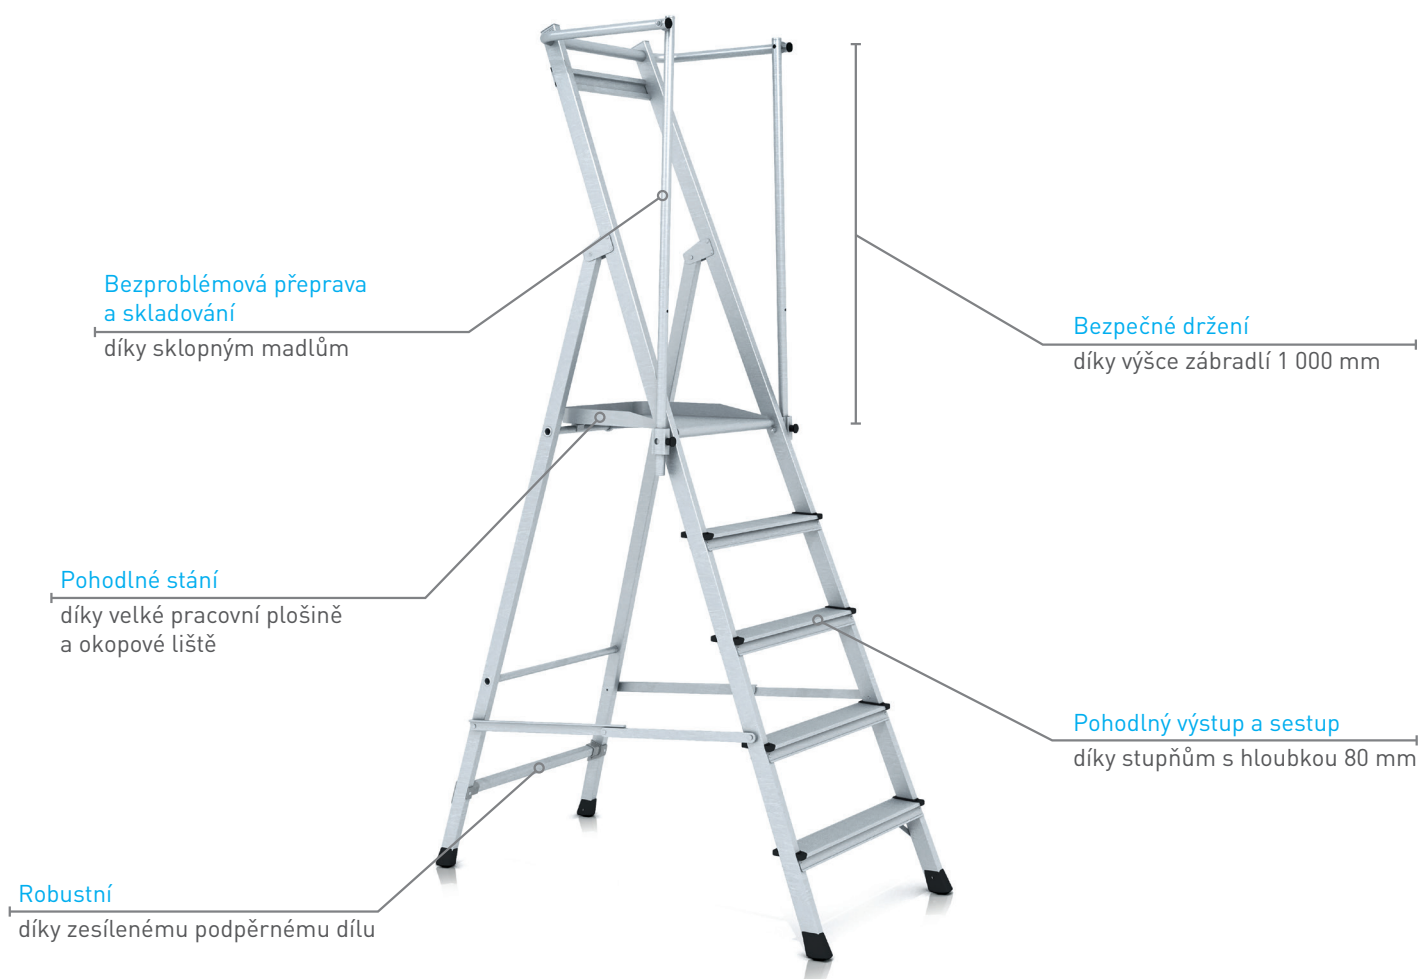

ZARGES

LEHKÝ ŽEBŘÍK pro řemeslníky!

Velmi lehký žebřík s podestou a až o 20 % nižší hmotností.

www.zarges.com

Plošinový žebřík ZAP se sklopným madlem

Co nevyhovuje, to se přizpůsobí: Proto jsme vyvinuli nový žebřík s podestou ZAP, který přesně splňuje potřeby řemeslníků. Široké stupně a velká podesta usnadňují stání, práce jde od ruky snáze a bezpečněji. Takže si hned dojděte pro žebřík s podestou ZAP a těšte se na další pracovní den.

Technické údaje

Díky své **až o 20 % nižší hmotnosti ve srovnání s obvyklými konkurenčními výrobky** se žebřík s podestou ZAP snáze přenáší a rozkládá. Sklopné madlo lze zasunout, popř. rozložit jedním pohybem ruky, takže žebřík se snadno složí na plochu.

Velká plošina s rozměry 400 x 400 mm umožňuje pohodlné a bezpečné stání, takže se na ní můžete jednoduše otočit a pracovat směrem ke zdi.

Výška plošiny m	Délka žebříku m	Pracovní výška cca m	Dolní, vnější šířka v m	Výška profilu mm	Počet stupňů včetně plošiny	Hmotnost kg	Obj.č.
0,74	1,91	2,74	0,61	48	3	9,3	42440
0,99	2,18	2,99	0,64	48	4	10,4	42441
1,24	2,45	3,24	0,67	48	5	11,3	42442
1,49	2,72	3,49	0,70	48	6	12,5	42443
1,74	2,99	3,74	0,73	48	7	13,8	42444
1,99	3,26	3,99	0,75	48	8	15,0	42445